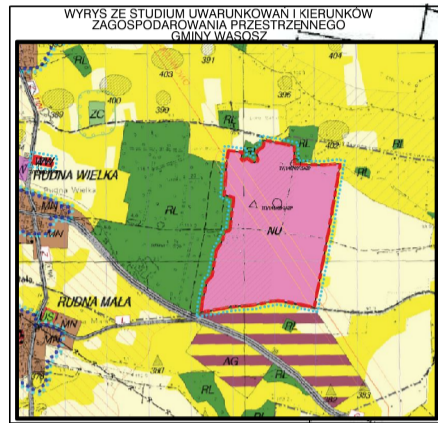

ZMIANA MIEJSCOWEGO PLANU ZAGOSPODAROWANIA PRZESTRZENNEGO
DLA TERENU POŁOŻONEGO WE WSI RUDNA WIELKA

LEGENDA:

	GRANICA OBSZARU OBJĘTEGO PLANEM MIEJSCOWYM
	LINIE ROZGRANICZAJĄCE TERENY O RÓŻNYCH SPOSOBACH ZAGOSPODAROWANIA
	NIEPRZEKRACZALNA LINA ZABUDOWY
	GAZOCIĄG WYSOKIEGO CIŚNIENIA WRAZ ZE STREFĄ KONTROLOWANĄ
	TERENY INFRASTRUKTURY TECHNICZNEJ - GOSPODAROWANIE ODPADAMI
	STANOWISKO ARCHEOLOGICZNE