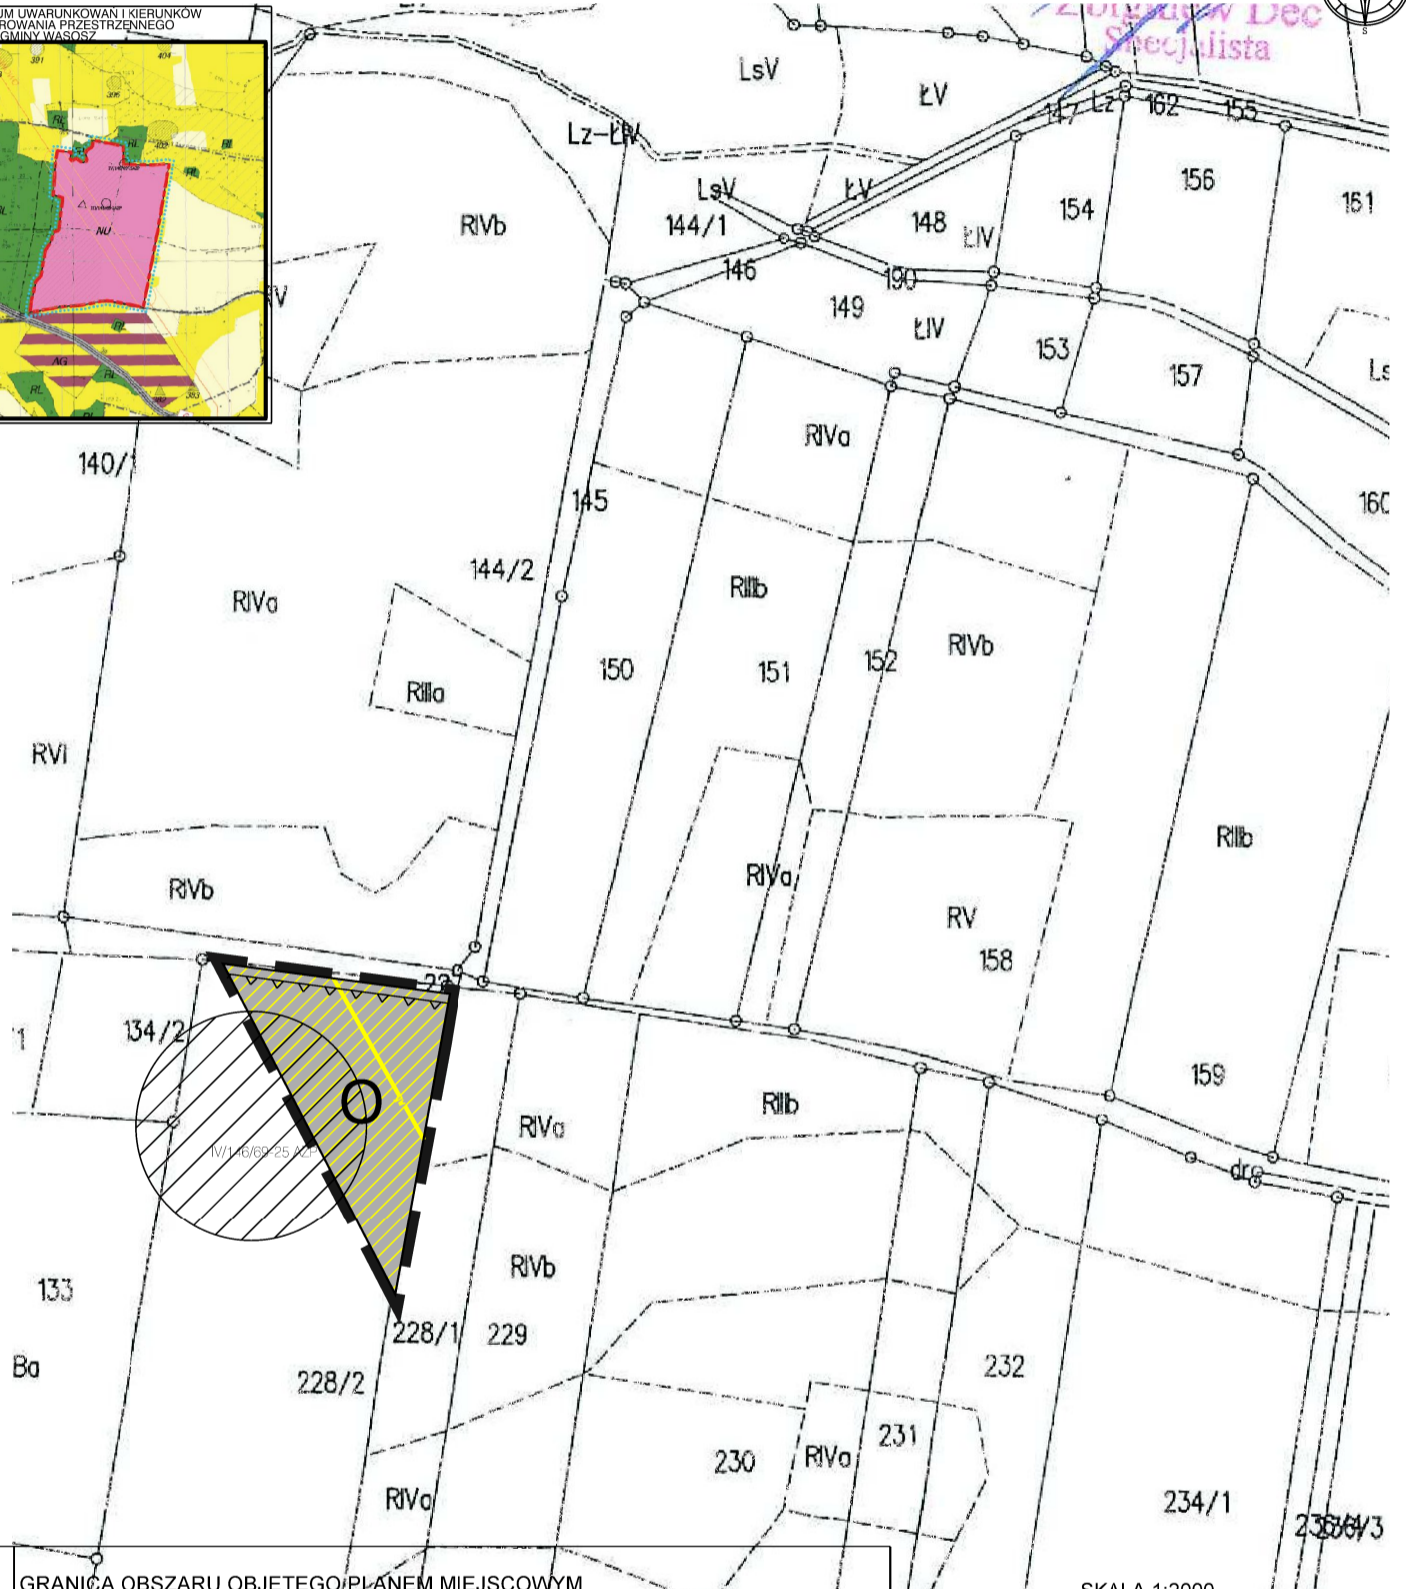

ZMIANA MIEJSCOWEGO PLANU ZAGOSPODAROWANIA PRZESTRZENNEGO
DLA TERENU POŁOŻONEGO WE WSI RUDNA WIELKA

LEGENDA:

	GRANICA OBSZARU OBJĘTEGO PLANEM MIEJSCOWYM
	LINIE ROZGRANICZAJĄCE TERENY O RÓŻNYCH SPOSOBACH ZAGOSPODAROWANIA
	NIEPRZEKRACZALNA LINA ZABUDOWY
	GAZOCIĄG WYSOKIEGO CIŚNIENIA WRAZ ZE STREFĄ KONTROLOWANĄ
	TERENY INFRASTRUKTURY TECHNICZNEJ - GOSPODAROWANIE ODPADAMI
	STANOWISKO ARCHEOLOGICZNE

ZAŁĄCZNIK DO UCHWAŁY NR