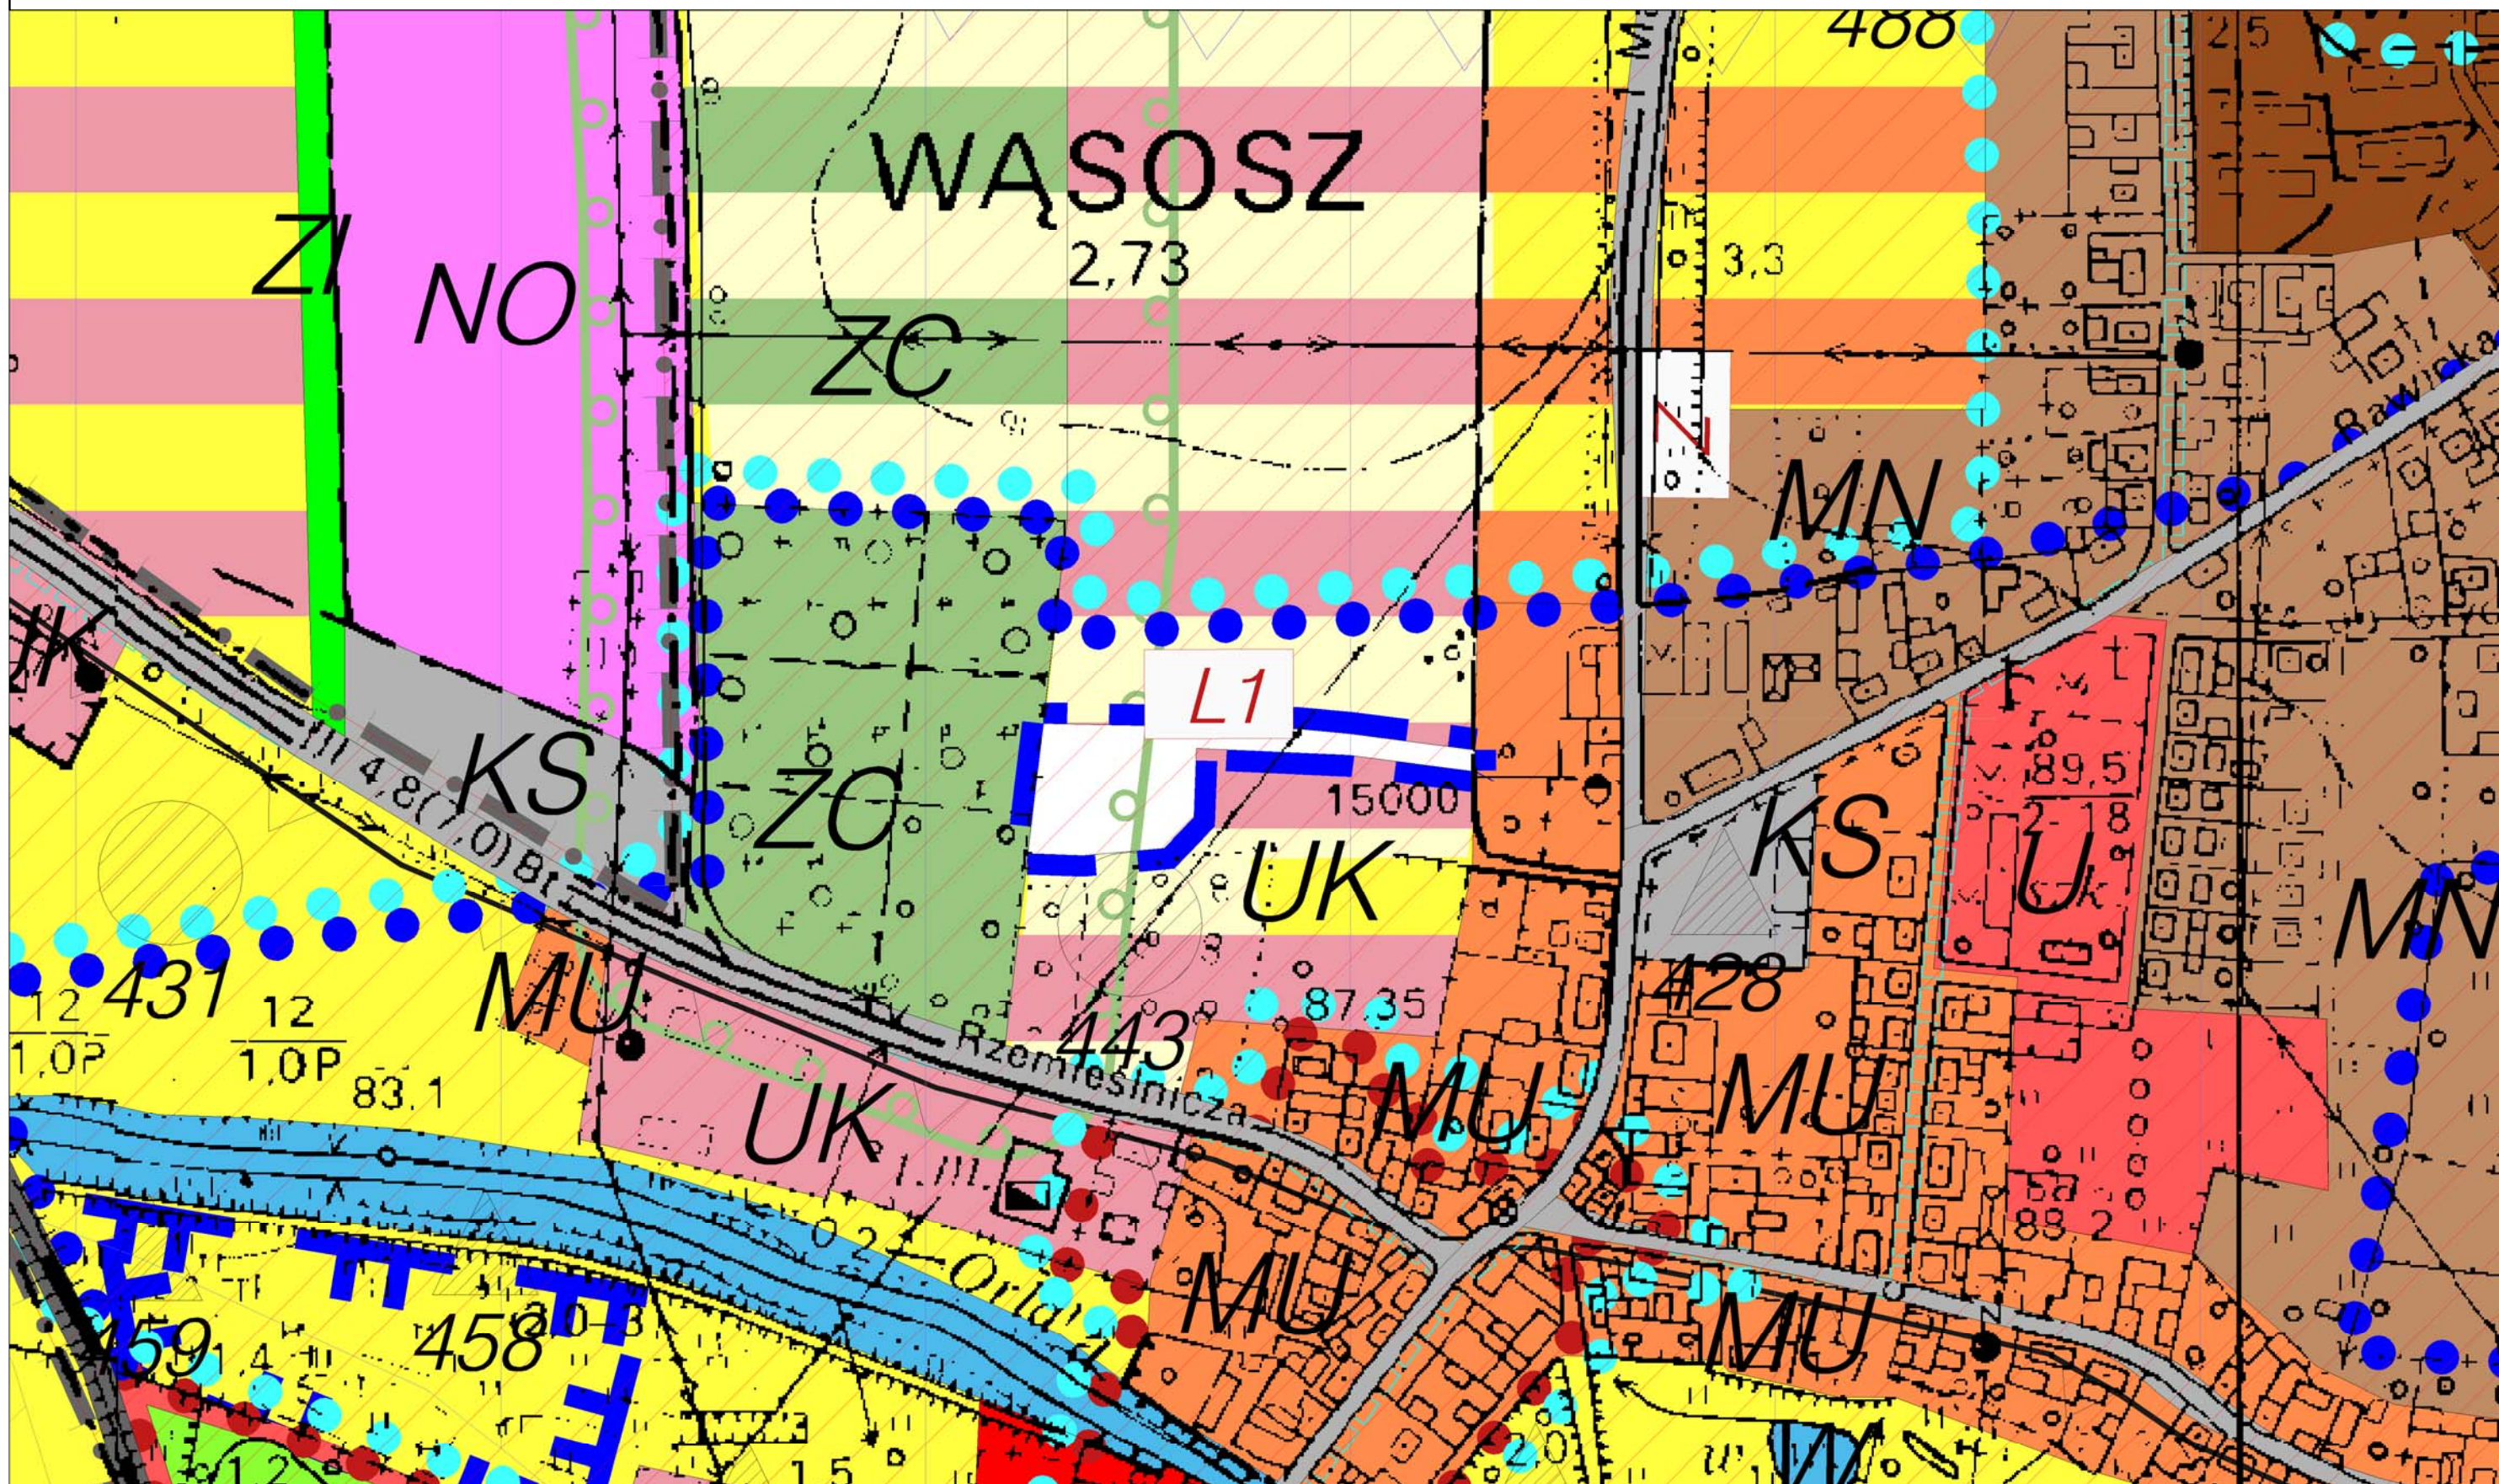

Zmiana Studium Uwarunkowań i Kierunków Zagospodarowania Przestrzennego Gminy Wąsosz

Granica opracowania zmiany Studium

SKALA 1:3000