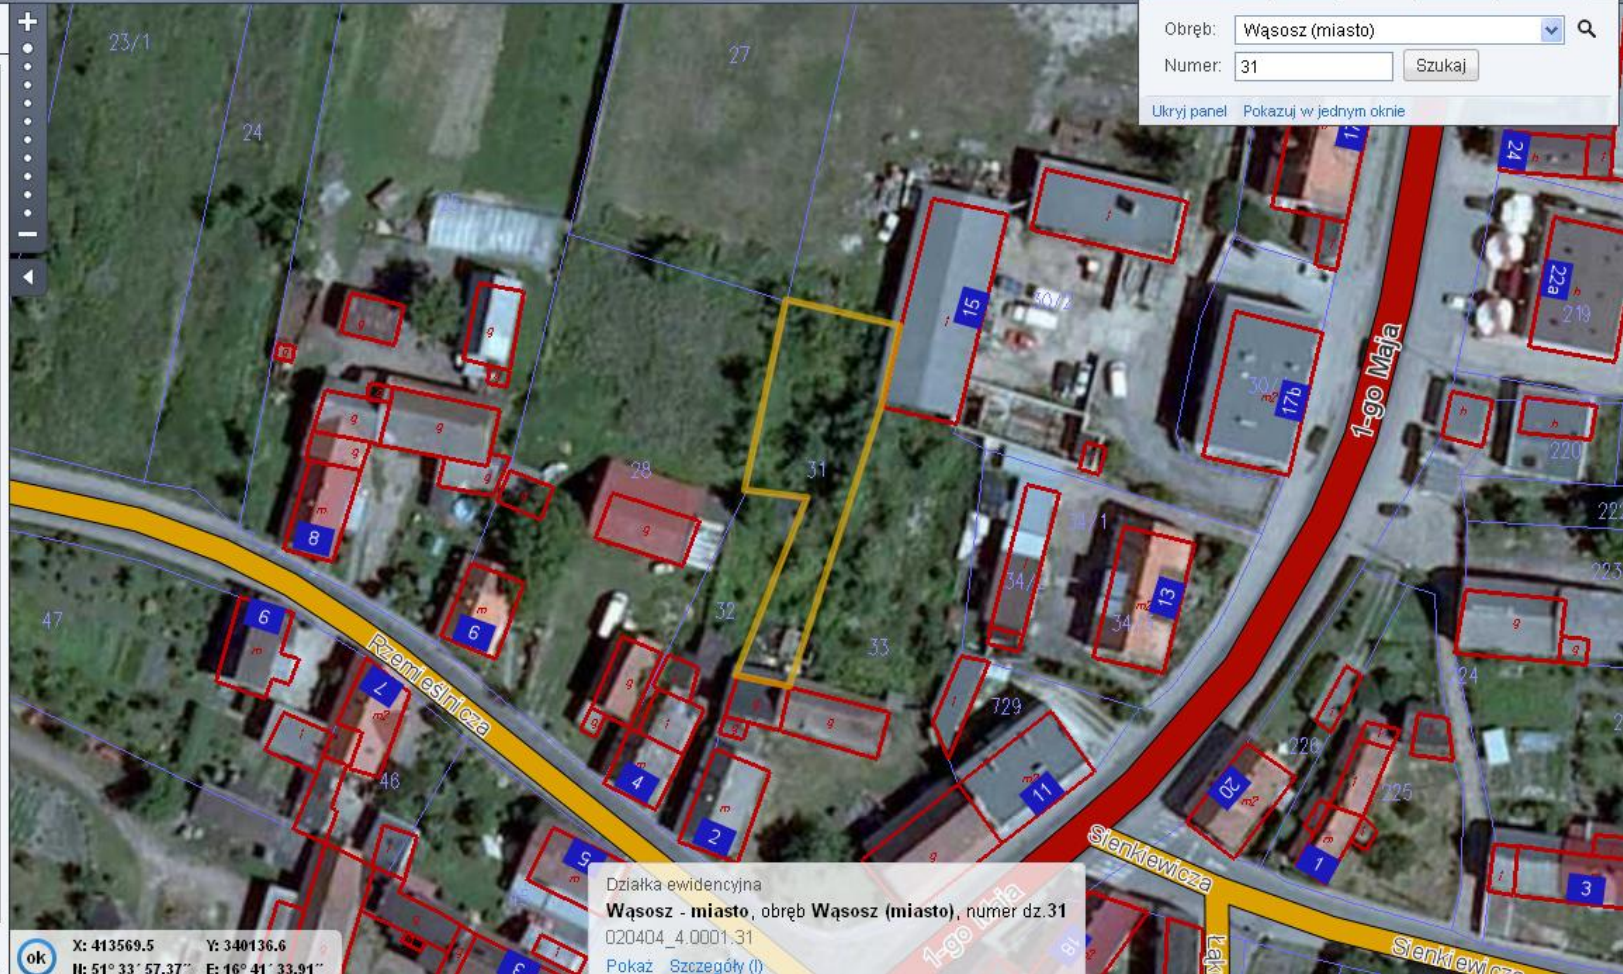

Navigation icons: zoom in, zoom out, home, pan, info, print, download, layers, full screen, help. [Zgłoś problem](#)

Współrzędne | Plany | Działki | Adresy | Obiekty

Obręb: Wąsosz (miasto) Szukaj

Ukryj panel | Pokaż w jednym oknie

- Warstwy
- Miasto i Gmina Wąsosz
 - Granice administracyjne
 - Warstwy tematyczne
 - Adresy i ulice
 - Zagospodarowanie przestrzenne
 - Powiat górowski
 - Generalna Dyrekcja Ochrony Środowiska
 - Krajowy Zarząd Gospodarki Wodnej
 - Bank Danych o Lasach
 - OpenStreetMap
 - Państwowy Instytut Geologiczny
 - Narodowy Instytut Dziedzictwa
 - Monitoring obiektów ruchomych
 - Geoportal.gov.pl
 - Ortofotomapa
 - Działki
 - Budynki
 - Mapy tematyczne

Działka ewidencyjna
Wąsosz - miasto, obręb Wąsosz (miasto), numer dz.31
020404_4.0001:31
[Pokaż](#) [Szczegóły \(I\)](#)

[Dodaj WMS](#) [Podgląd mapy](#) 0/101

ok X: 413569.5 Y: 340136.6
II: 51° 33' 57.37" E: 16° 41' 33.91"